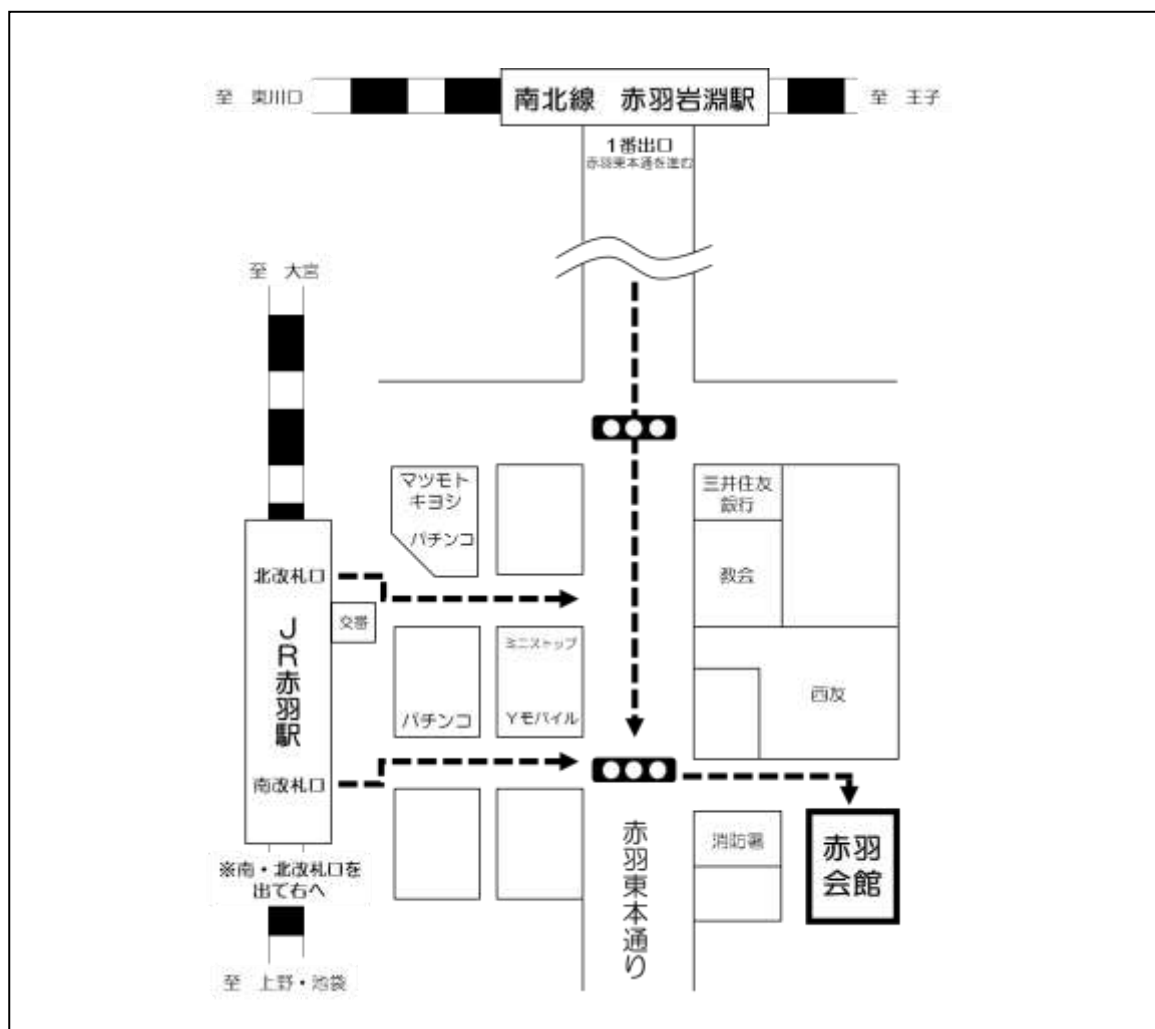

## 北区 赤羽会館 地図

【 会 場 】 北区赤羽会館 4階 小ホール

所在地：東京都 北区赤羽南 1-13-1 電話：03-3901-8121

( ※ 会場予約名：都サ連担当者会議 )

【 交通アクセス 】

電車：JR「赤羽駅」より 徒歩5分

( 京浜東北線、埼京線、高崎線、宇都宮線 )

地下鉄：南北線「赤羽岩淵駅」より 徒歩10分