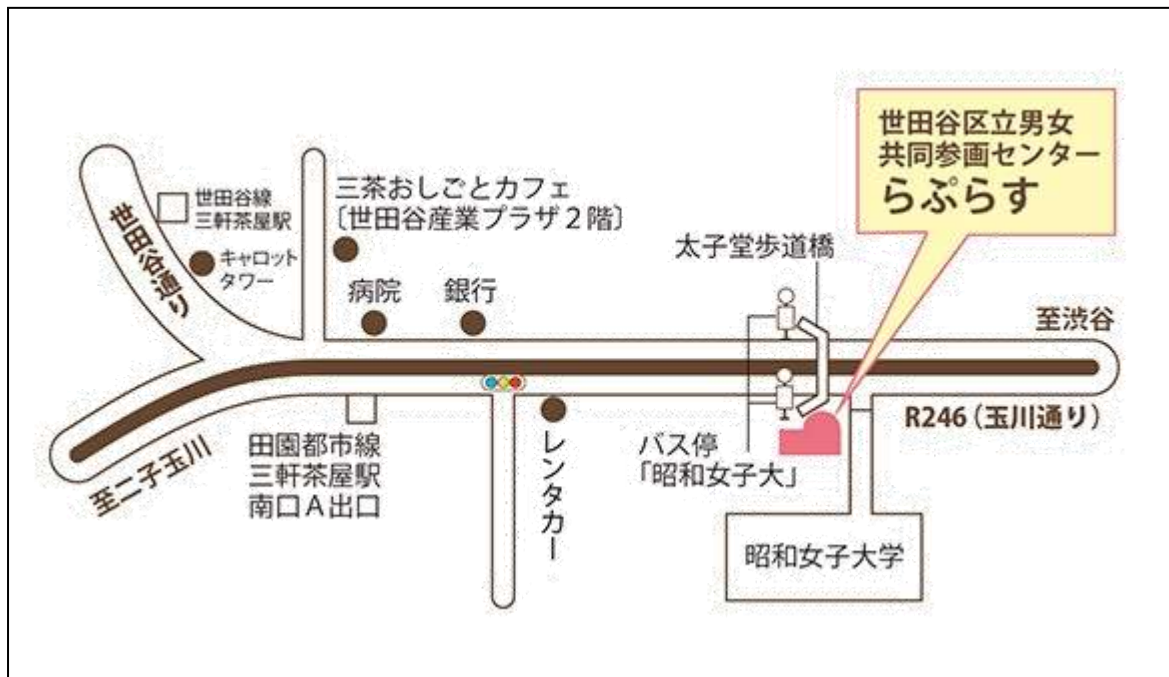

世田谷区立男女共同参画センター  
らぷらす 地図

【会場】 区立男女共同参画センター らぷらす 4階 研修室3・4

所在地：世田谷区太子堂1-12-40 グレート王寿ビル

☎ 03-6450-8510

( ※ 会場予約 団体名：東京都手話サークル連絡協議会 )

【交通アクセス】

電車：東急田園都市線・世田谷線「三軒茶屋駅」下車

バス：東急バス・小田急バス「昭和女子大」下車

小田急バス（駒沢陸橋～北沢タウンホール）「三軒茶屋」下車